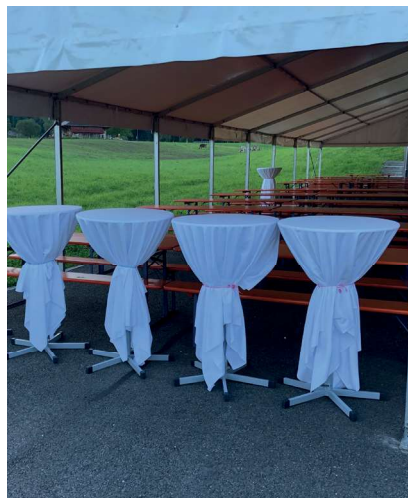

## BISTRO-TISCH

Grösse 60 cm  
Höhe 1

Bistro-Tisch

Bistro-Tisch

## STEHTISCH

Höhe 1.1 m

Durchmesser 0.6 m

Abdeckung Inox Edelstahlplatte

Tischtuch 1.6 x 1.6 m oder 2.1 x 2.1 m

Stehtische

Stehtische

Stehtisch