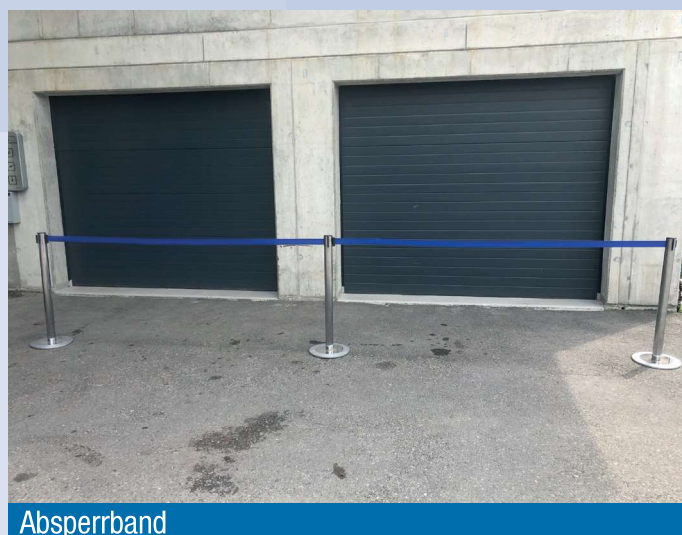

Absperrband