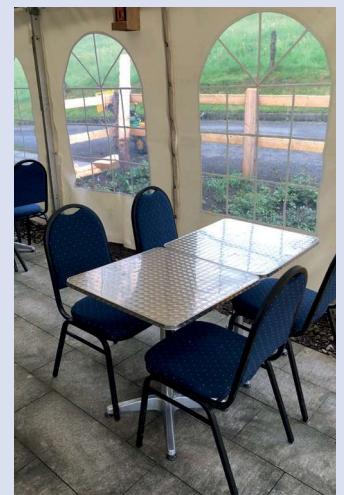

## TISCHGARNITUR 60

Länge 2.2 m, Breite 0.6 m Festtisch. Platzbedarf pro Garnitur ca. 4.4 m<sup>2</sup> für Festtische.  
Transporteinheit 10 Stück / 15 Stück

Tischgarnitur 60

Tischgarnitur 60

Tischgarnitur 60

## TISCHGARNITUR 80

Länge 2 m, Breite 0.8 m  
Platzbedarf pro Garnitur ca. 4.9 m<sup>2</sup>  
Transporteinheit Garnitur 8 Stück / 12 Stück,  
nur Tisch 15 Stück

Tischgarnitur 80

Tischgarnitur 80

Tischgarnitur 80

## BISTRO-TISCH

Grösse 60 cm  
Höhe 1

Bistro-Tisch

Bistro-Tisch